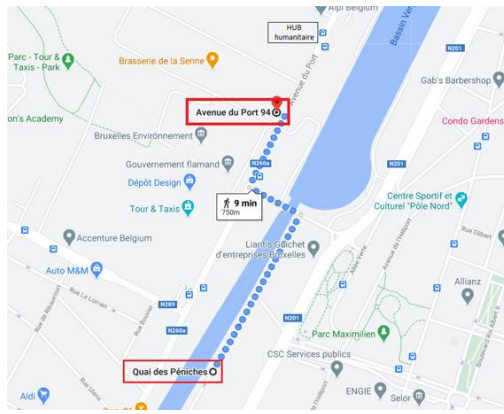

Rassemblement des Associations d'Aide aux Réfugiés (RAAR)

Nouveau Centre de distribution de repas

New food distribution Center

مرکز جدید لتوزيع الأكل

አዲስ የምግብ ማከፋፈያ ማዕከል

ሓድሽ ናይ ምግብ ንኡስ መደበር ማእከል

94-98 Avenue du Port

À côté du HUB, next to the HUB, HUB بجانب ال

ከመገናኛው አጠገብ, ቀደሉ HUB

OUVERTURE : Lundi 19 Octobre

OPENING : Monday 19th October

افتتاح: يوم الاثنين 19 اكتوبر

በመክፈት ላይ : ጥቅምት 19 ሰኞ

ብምክፋት : 19 ጥቅምት ሰኞ

Heure : 12:30 /18:00, Time : 12:30 / 6 :00PM, ጊዜ : 12 :30 /